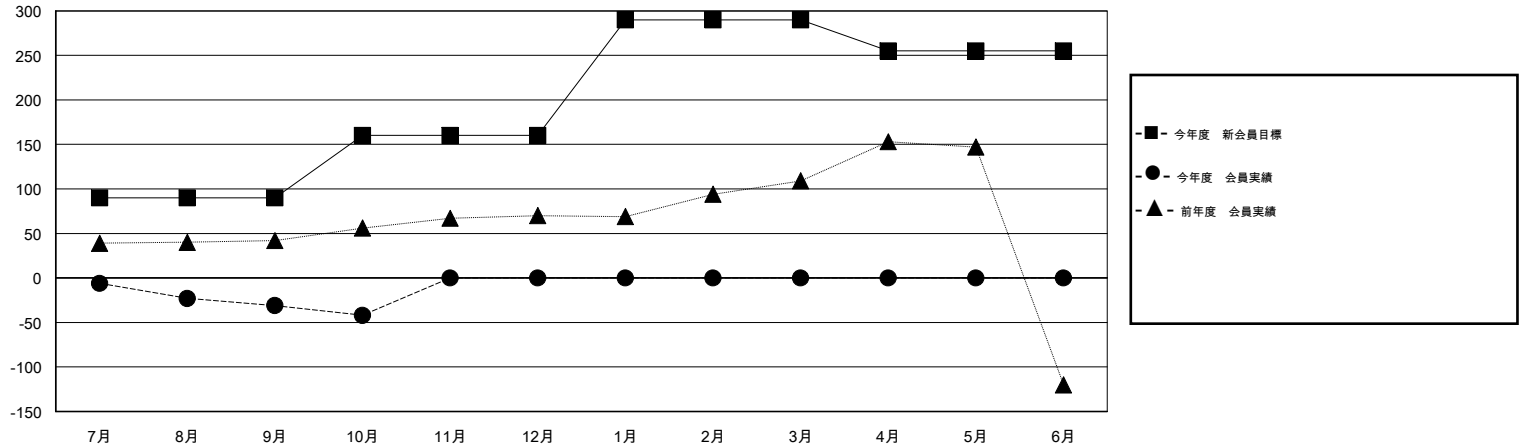

MONTHLY MEMBERSHIP PROGRESS REPORT

District 337 C

Results as of: 10/31/2016

GMT: Masayoshi Maruyama

地域 JAPAN

GMT会則地域 5-Jap

クラブ				
結果 : 2016-2017				
四半期	新クラブ目標	新クラブ	解散クラブ	純増 / 減
7月/8月/9月	0	0	2	-2
10月/11月/12月	1	0	0	0
1月/2月/3月	0	0	0	0
4月/5月/6月	0	0	0	0

名				
結果 : 2016-2017				
四半期	新会員目標	チャーターメン バー / 新会員	退会者	純増 / 減
7月/8月/9月	90	90	121	-31
10月/11月/12月	70	26	37	-11
1月/2月/3月	130	0	0	0
4月/5月/6月	-35	0	0	0

新クラブ目標及び実績累計

会員目標及び実績累計

解散クラブ: 2	52 CLUBS OF 82 一名以上の新会員を登録	男女別
		男性 2,790 (66.44%)
		女性 1,409 (33.56%)
退会者	健康診断データはこちら	家族会員 2,507
物故会員 13		世帯主 1,039
クラブ解散 15		世帯主以外 1,468
その他 130		
合計 158		